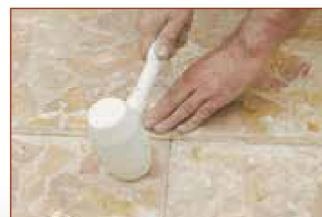

HERRAMIENTA