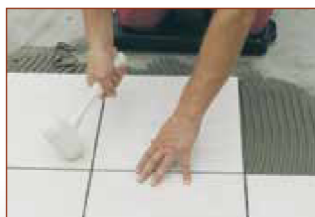

HERRAMIENTA